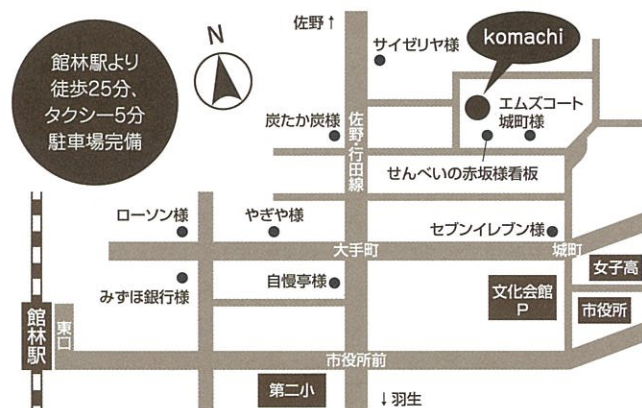

# 超断熱の住まい見学会 12/3 [SAT].4 [SUN]

Am 10:00~pm 5:00

●館林駅方面より  
「炭たか炭」様 交差点を東へ、「せんべいの赤坂」様 看板の建物の手前を左折  
●市役所方面より  
「セブンイレブン」様の城町交差点を北へ約150m先の変則交差点を左折、  
「せんべいの赤坂」様 看板の建物の次を右折

宅地建物取引業者免許番号 群馬県知事(13)第639号

河本工業株式会社