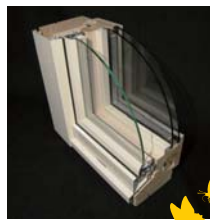

3層ガラス木製窓

2+1=3層ガラスと呼ばれるこの窓は、ブラインドが内蔵されており、ブラインドを閉めると高い遮熱効果があります。外側はメンテナンスフリーのアルミ被覆、内側は温もりのあるスウェーデンパイン。遮熱・断熱・気密・防音性能とこれまでの常識を超えた次世代の窓です。

ナチュラルパインのスウェーデン建材

住宅先進国スウェーデンの家には、本物の木がたくさん使われています。木は温もりがあって人に優しい建材だけでなく、経年劣化が少なく何十年と使っていけるものであり、再生可能な資源でもあります。スウェーデンのデザインと伝統木工技術が融合した建材です。